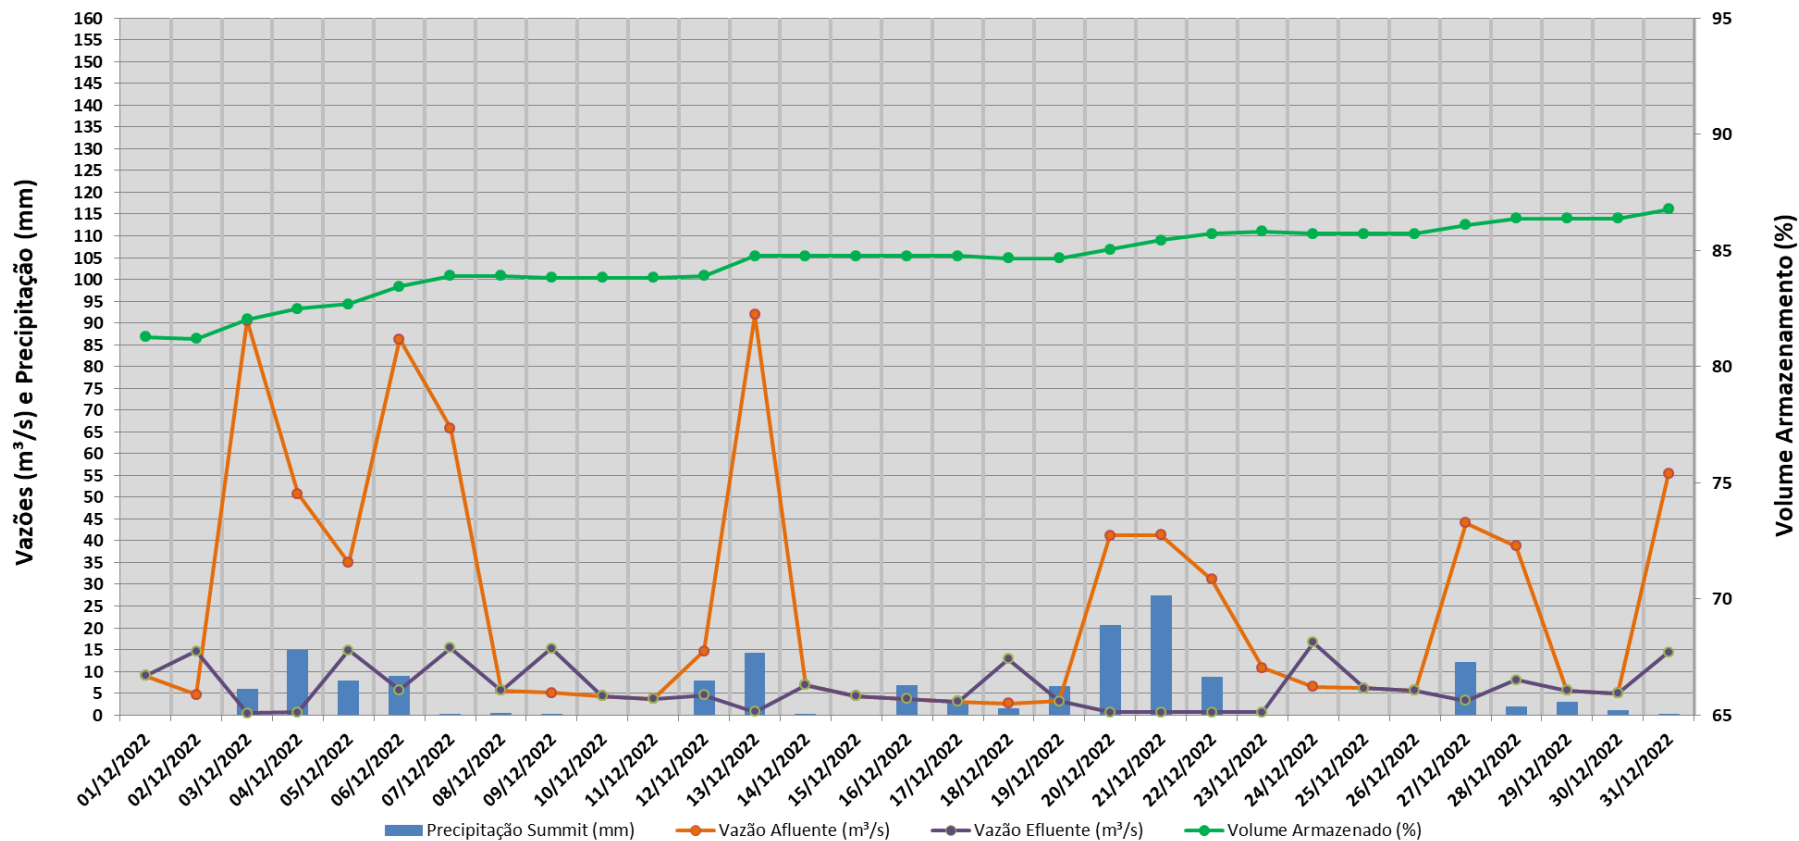

MONITORAMENTO HIDROLÓGICO BOLETIM EXUTÓRIOS

**Bacia Hidrográfica do Alto Tietê
(CBH-AT)**

Dezembro 2022

Localização dos Pontos de Monitoramento

MAPA MONITORAMENTO DA BACIA HIDROGRÁFICA DO ALTO TIETÊ

EXUTÓRIOS - ALTO TIETÊ

Dados Operativos Hidráulicos e Hidrológicos dos Reservatórios dos Exutórios

Reservatório Billings (Compartimento Pedreira) - Dezembro/2022

Dados Operativos Hidráulicos e Hidrológicos dos Reservatórios dos Exutórios