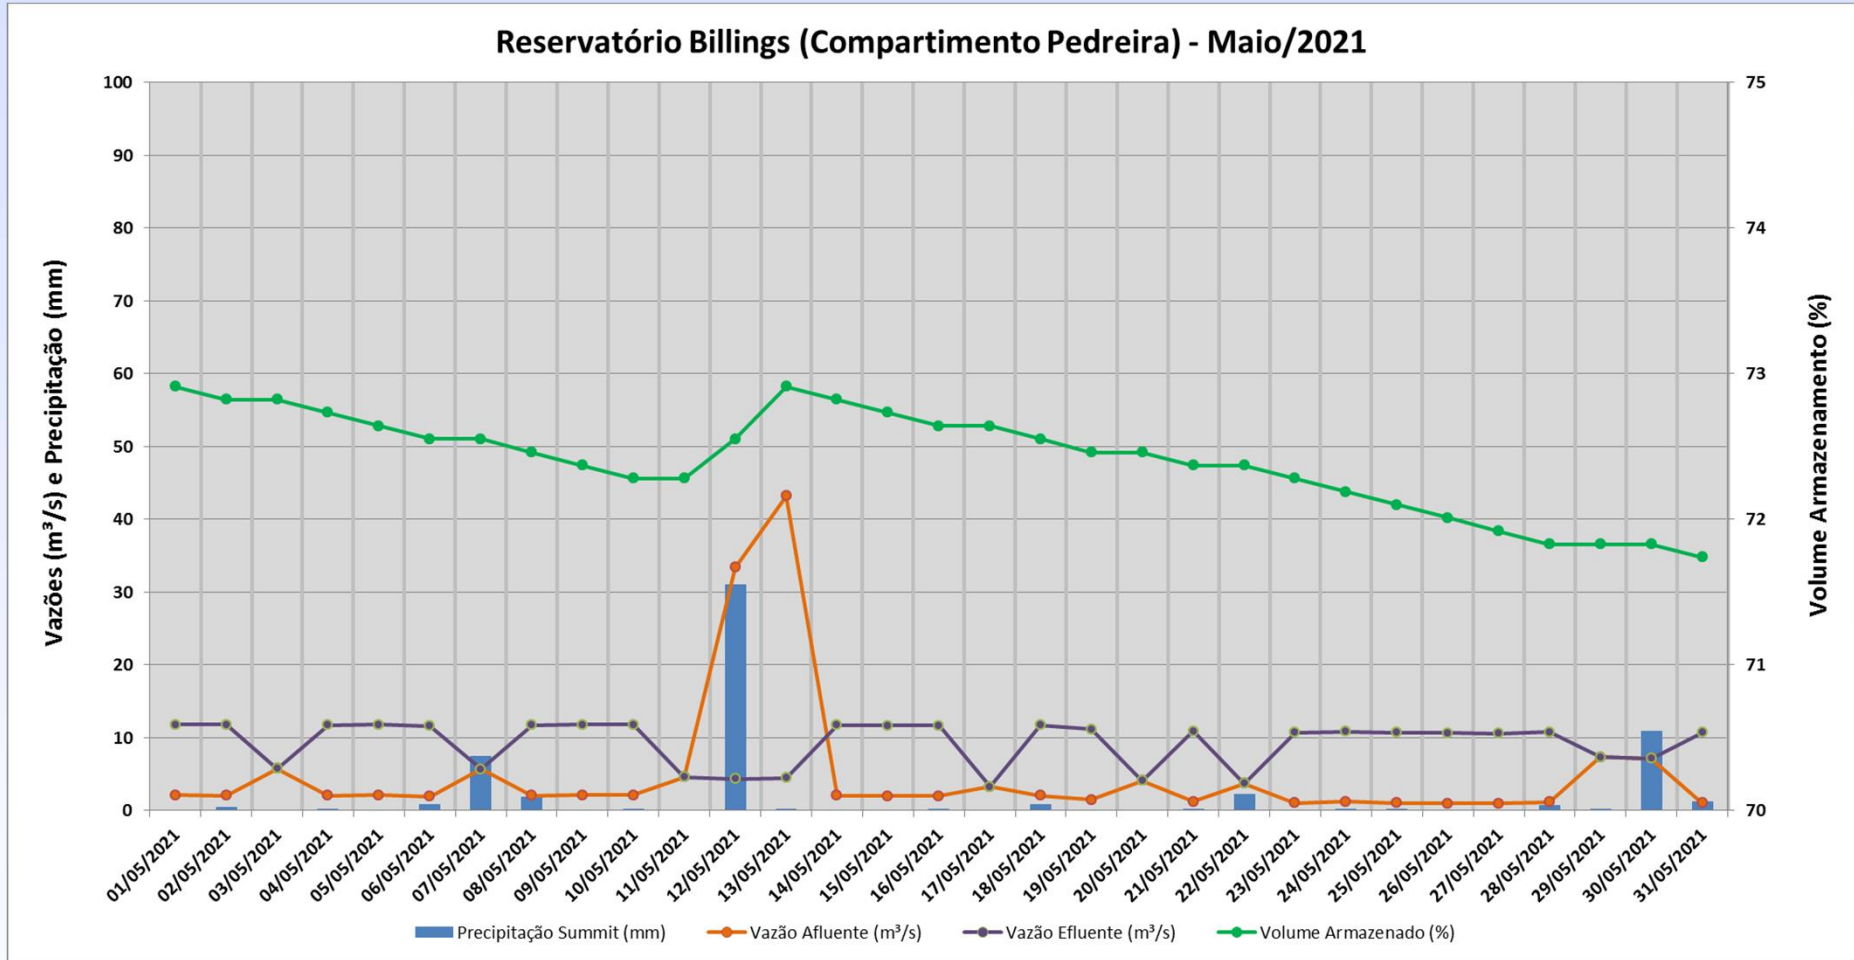

MONITORAMENTO HIDROLÓGICO BOLETIM EXUTÓRIOS

**Bacia Hidrográfica do Alto Tietê
(CBH-AT)**

Maio 2021

Localização dos Pontos de Monitoramento

MAPA MONITORAMENTO DA BACIA HIDROGRÁFICA DO ALTO TIETÊ

EXUTÓRIOS - ALTO TIETÊ

Dados Operativos Hidráulicos e Hidrológicos dos Reservatórios dos Exutórios

Dados Operativos Hidráulicos e Hidrológicos dos Reservatórios dos Exutórios