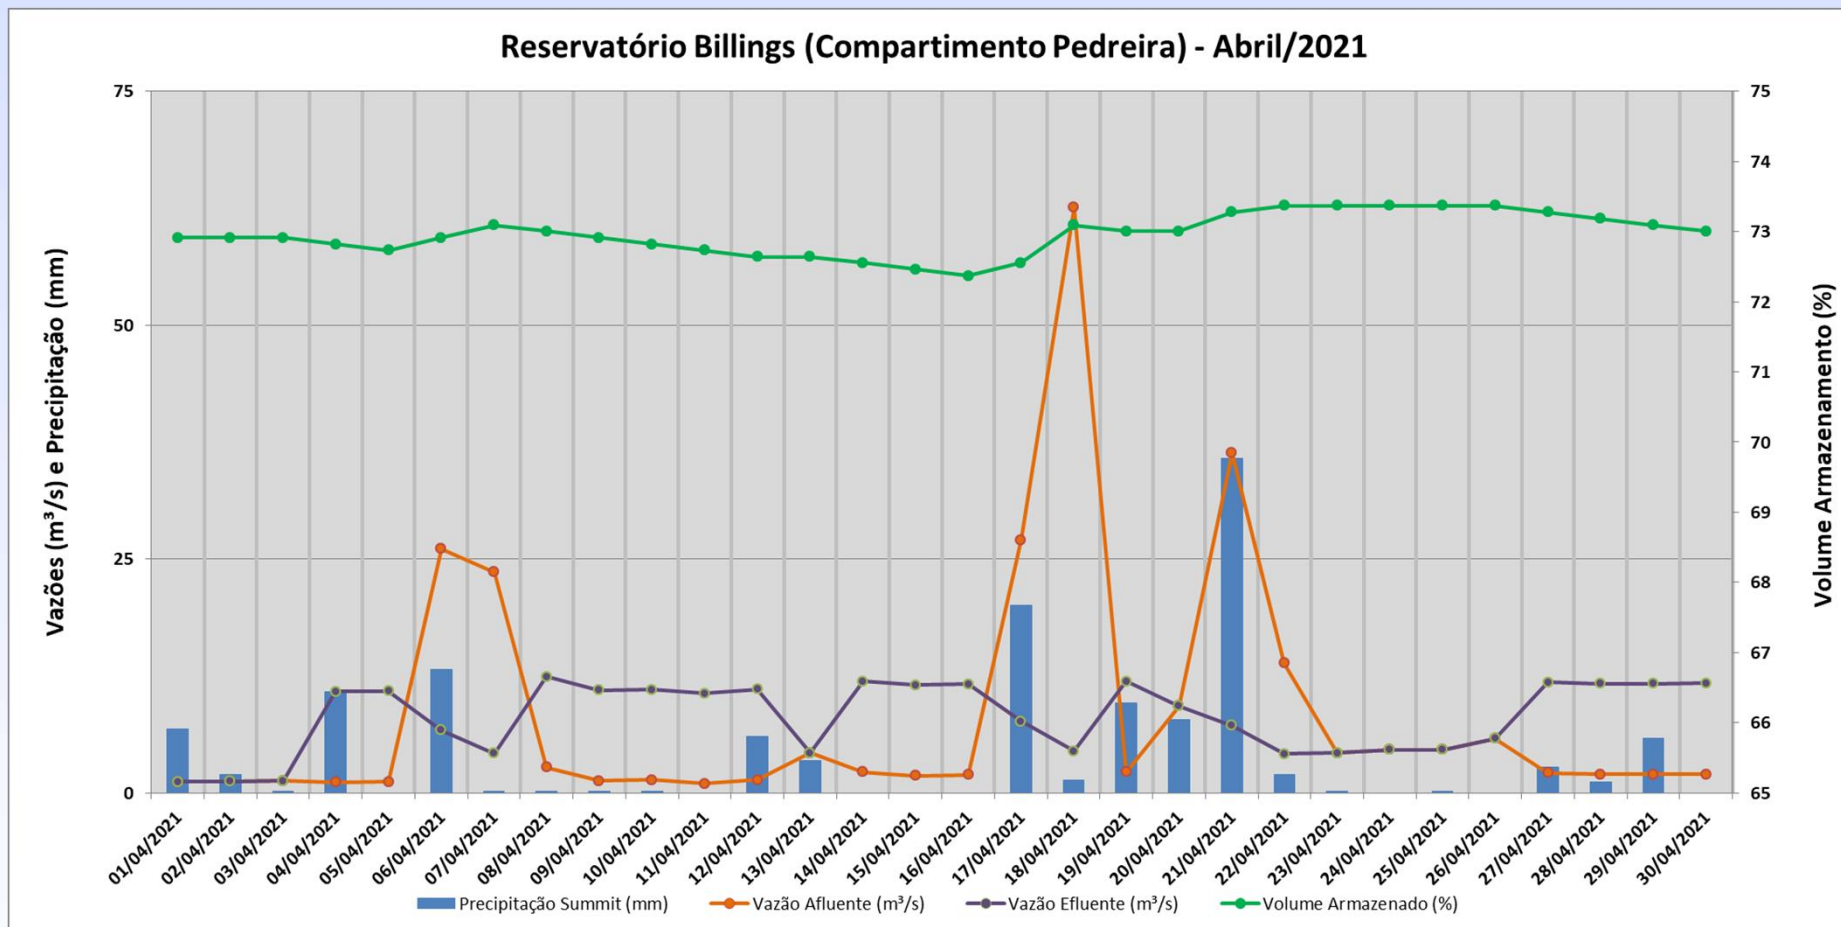

MONITORAMENTO HIDROLÓGICO BOLETIM EXUTÓRIOS

**Bacia Hidrográfica do Alto Tietê
(CBH-AT)**

Abril 2021

Localização dos Pontos de Monitoramento

MAPA MONITORAMENTO DA BACIA HIDROGRÁFICA DO ALTO TIETÊ

EXUTÓRIOS - ALTO TIETÊ

Dados Operativos Hidráulicos e Hidrológicos dos Reservatórios dos Exutórios

Dados Operativos Hidráulicos e Hidrológicos dos Reservatórios dos Exutórios