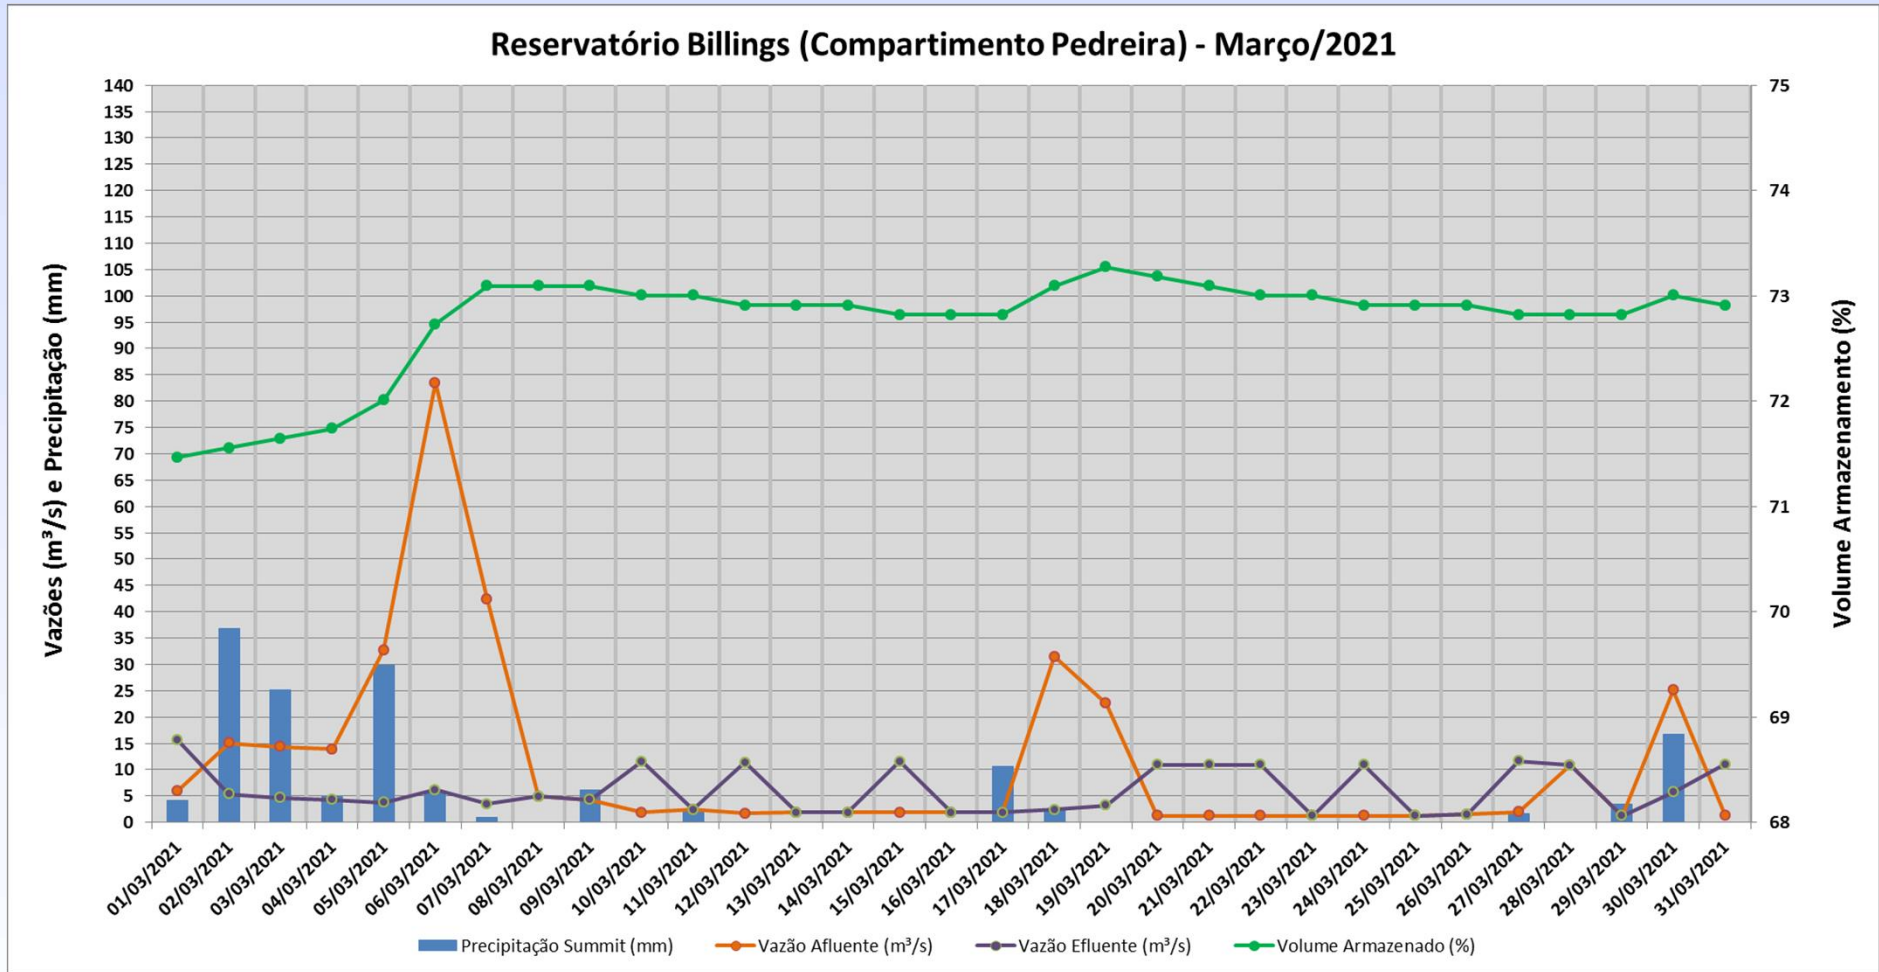

MONITORAMENTO HIDROLÓGICO BOLETIM EXUTÓRIOS

**Bacia Hidrográfica do Alto Tietê
(CBH-AT)**

Março 2021

Localização dos Pontos de Monitoramento

MAPA MONITORAMENTO DA BACIA HIDROGRÁFICA DO ALTO TIETÊ

EXUTÓRIOS - ALTO TIETÊ

Dados Operativos Hidráulicos e Hidrológicos dos Reservatórios dos Exutórios

Dados Operativos Hidráulicos e Hidrológicos dos Reservatórios dos Exutórios