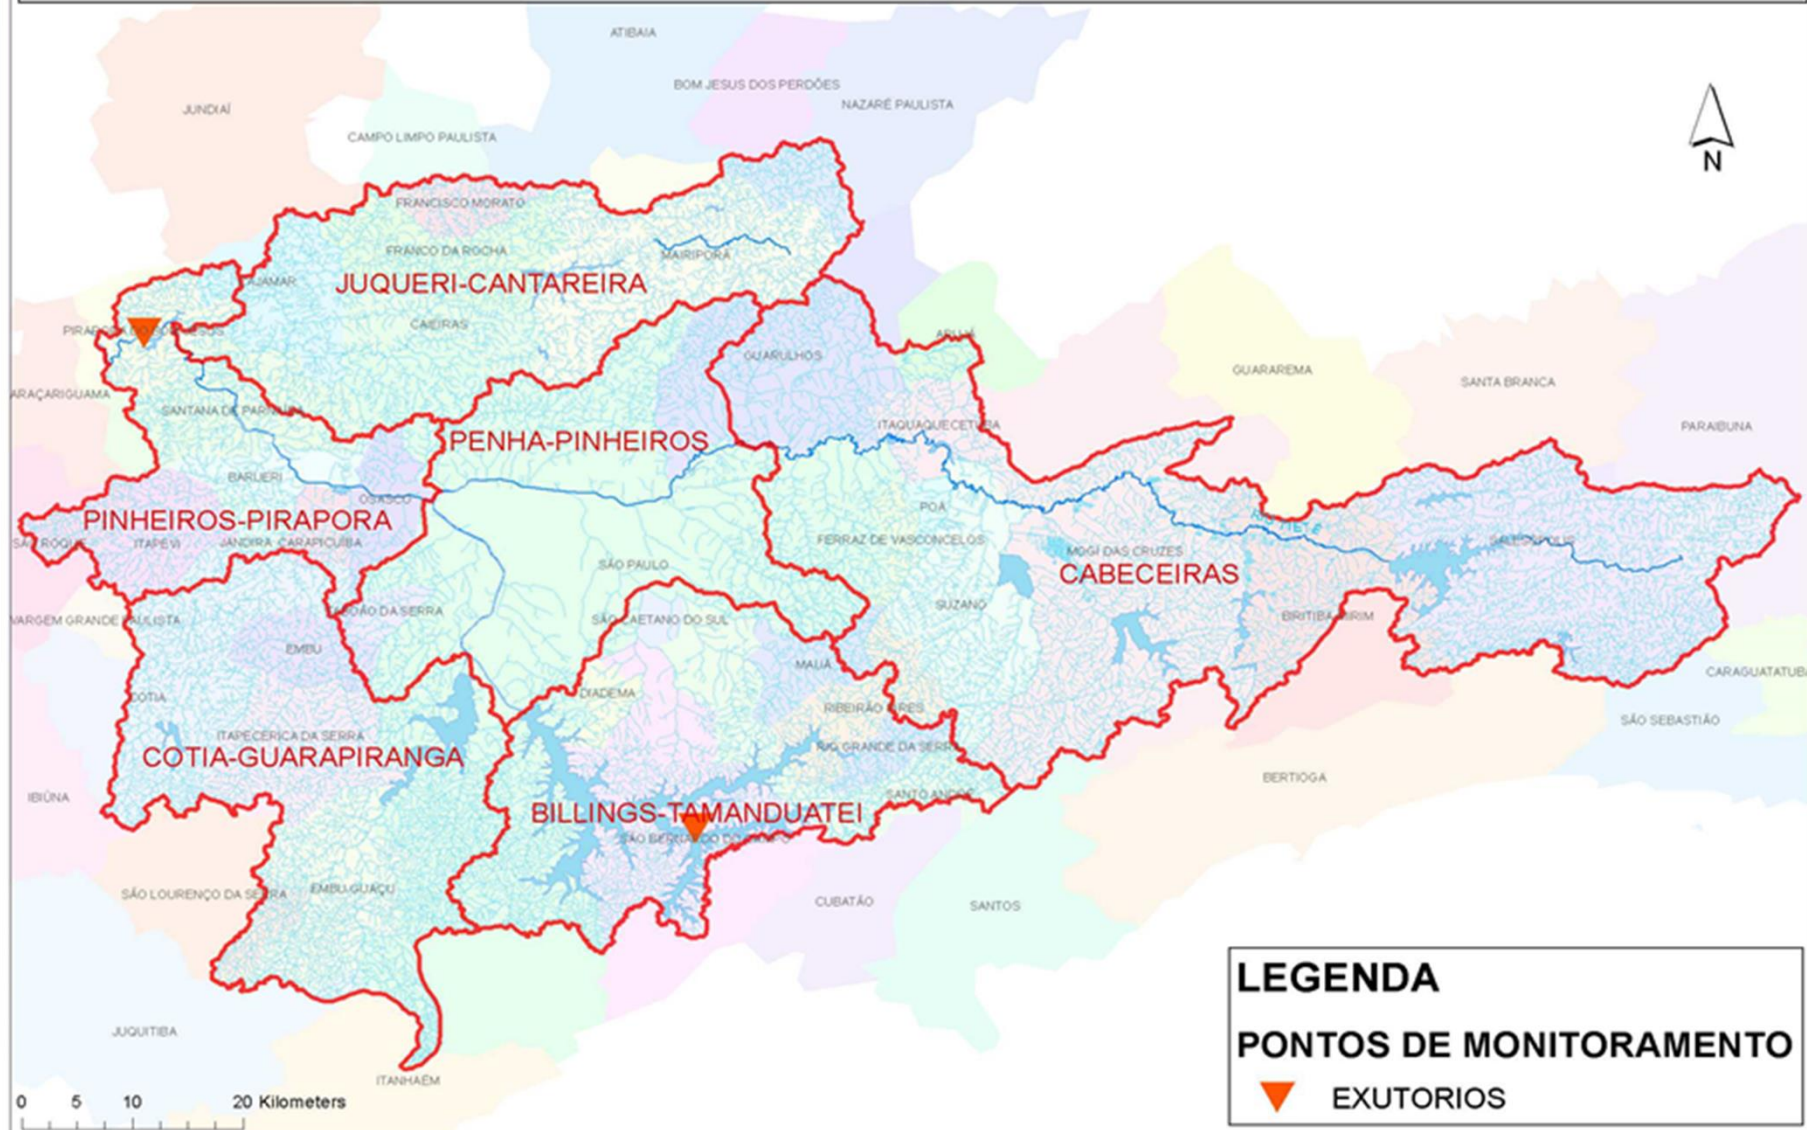

MONITORAMENTO HIDROLÓGICO BOLETIM EXUTÓRIOS

**Bacia Hidrográfica do Alto Tietê
(CBH-AT)**

Março 2021

Localização dos Pontos de Monitoramento

MAPA MONITORAMENTO DA BACIA HIDROGRÁFICA DO ALTO TIETÊ

EXUTÓRIOS - ALTO TIETÊ

Dados Operativos Hidráulicos e Hidrológicos dos Reservatórios dos Exutórios

Dados Operativos Hidráulicos e Hidrológicos dos Reservatórios dos Exutórios