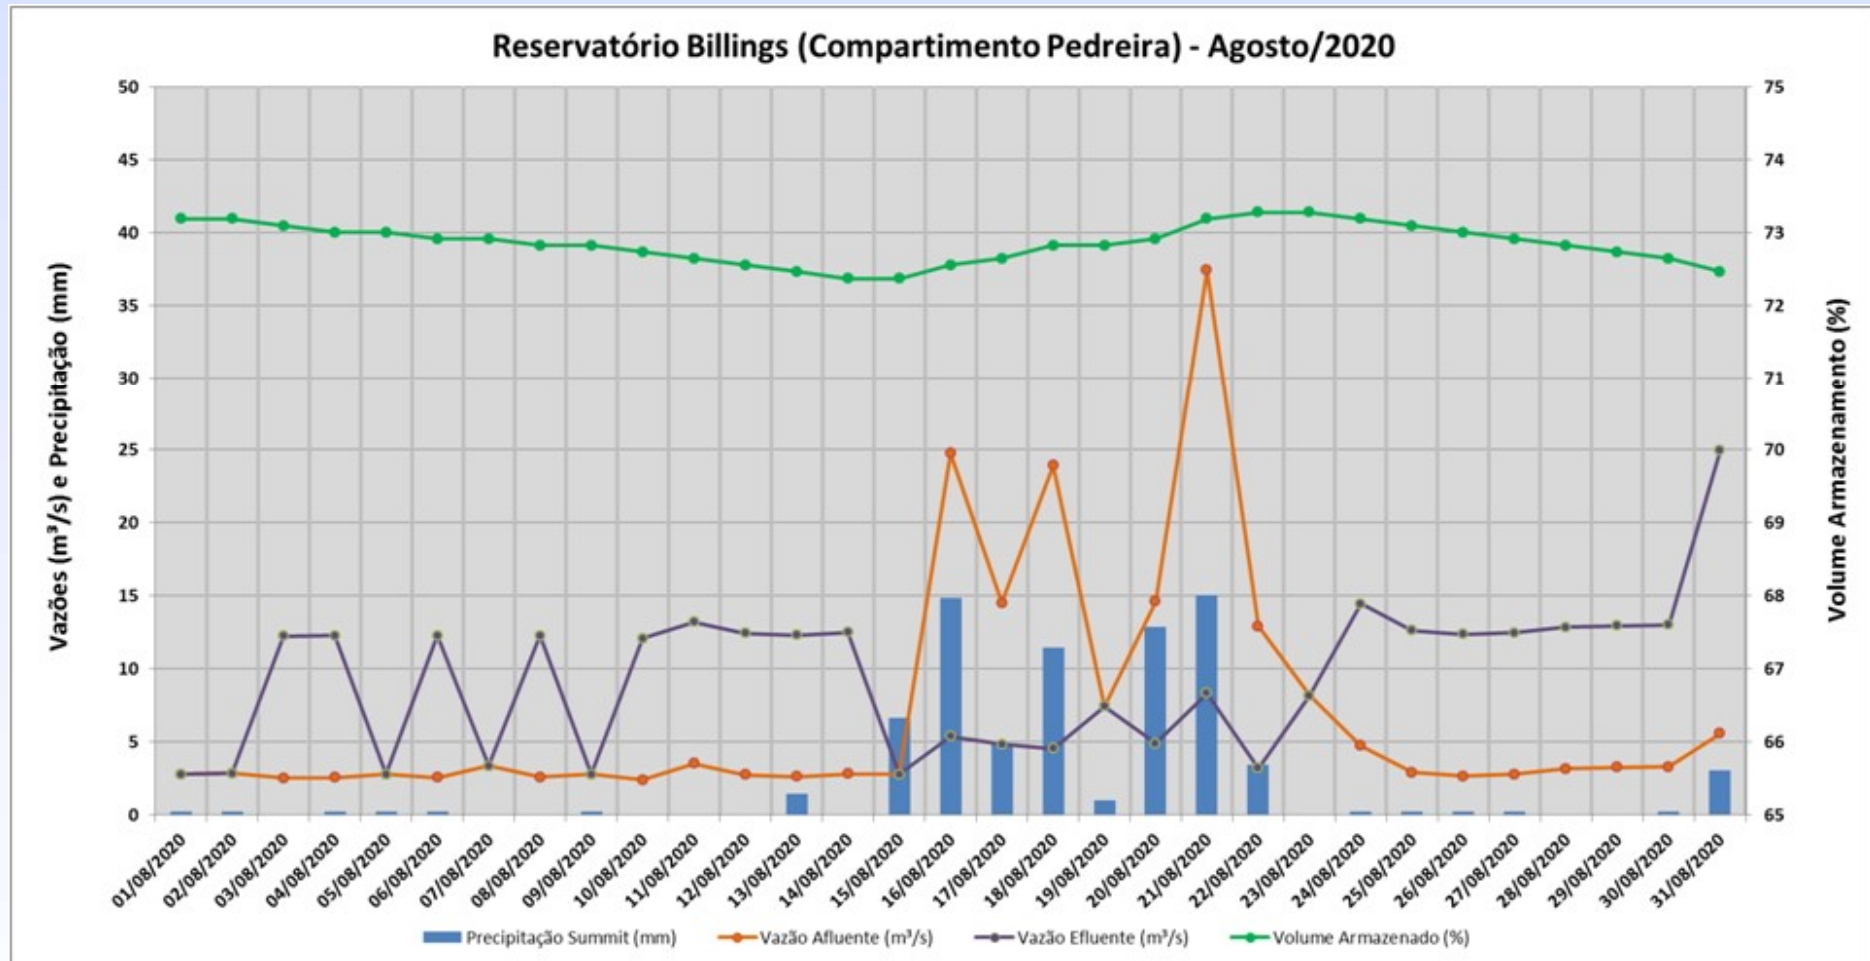

MONITORAMENTO HIDROLÓGICO BOLETIM EXUTÓRIOS

**Bacia Hidrográfica do Alto Tietê
(CBH-AT)**

Agosto 2020

Localização dos Pontos de Monitoramento

MAPA MONITORAMENTO DA BACIA HIDROGRÁFICA DO ALTO TIETÊ

EXUTÓRIOS - ALTO TIETÊ

Dados Operativos Hidráulicos e Hidrológicos dos Reservatórios dos Exutórios

Dados Operativos Hidráulicos e Hidrológicos dos Reservatórios dos Exutórios