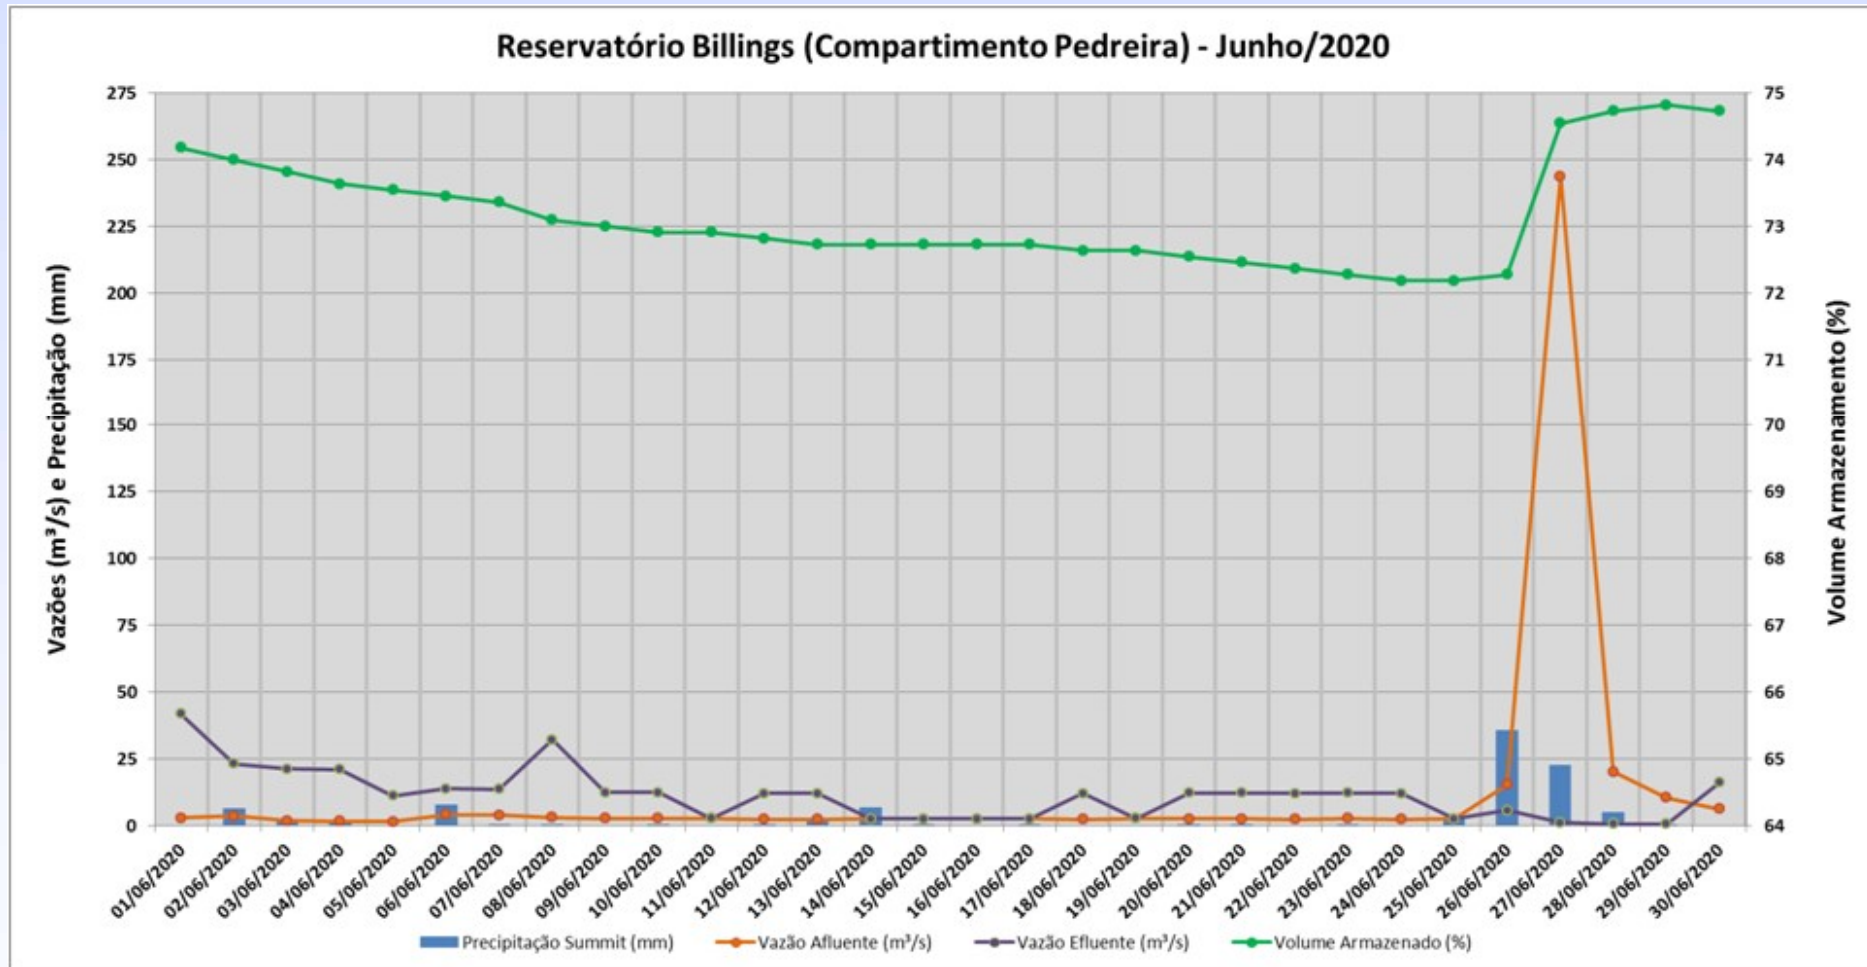

MONITORAMENTO HIDROLÓGICO BOLETIM EXUTÓRIOS

**Bacia Hidrográfica do Alto Tietê
(CBH-AT)**

Junho 2020

EXUTÓRIOS - ALTO TIETÊ

Dados Operativos Hidráulicos e Hidrológicos dos Reservatórios dos Exutórios

Dados Operativos Hidráulicos e Hidrológicos dos Reservatórios dos Exutórios