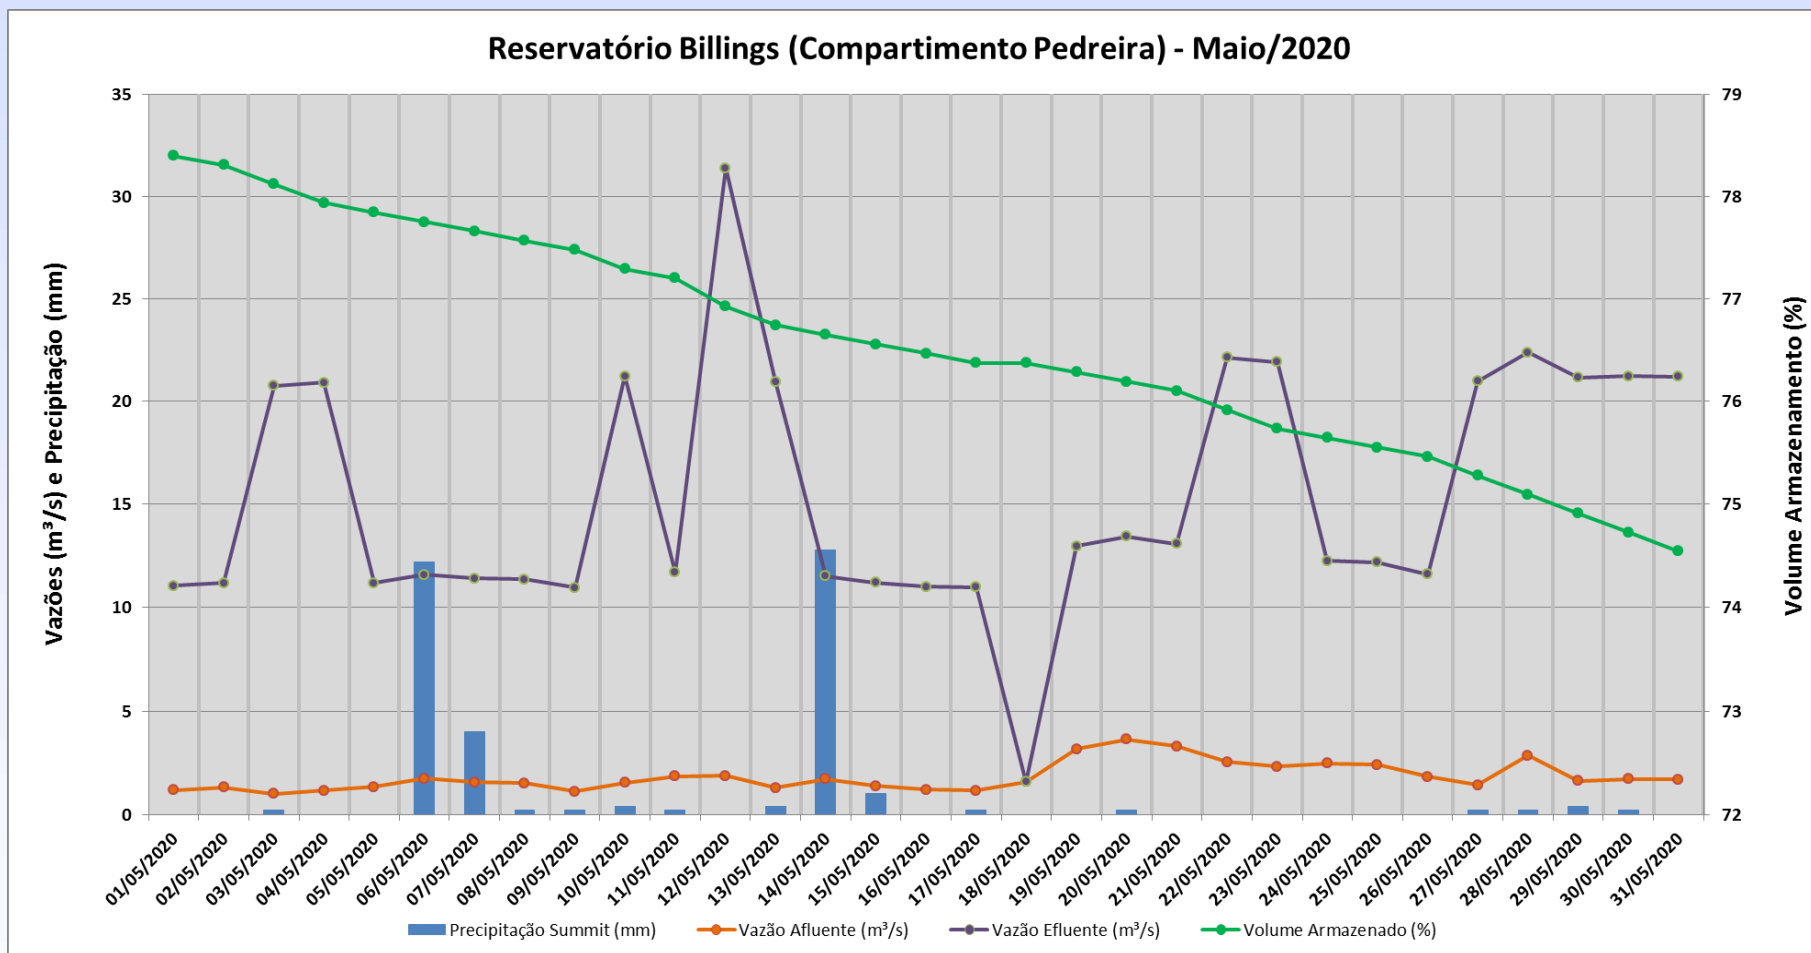

MONITORAMENTO HIDROLÓGICO BOLETIM EXUTÓRIOS

**Bacia Hidrográfica do Alto Tietê
(CBH-AT)**

Maio 2020

Localização dos Pontos de Monitoramento

MAPA MONITORAMENTO DA BACIA HIDROGRÁFICA DO ALTO TIETÊ

EXUTÓRIOS - ALTO TIETÊ

Dados Operativos Hidráulicos e Hidrológicos dos Reservatórios dos Exutórios

Dados Operativos Hidráulicos e Hidrológicos dos Reservatórios dos Exutórios