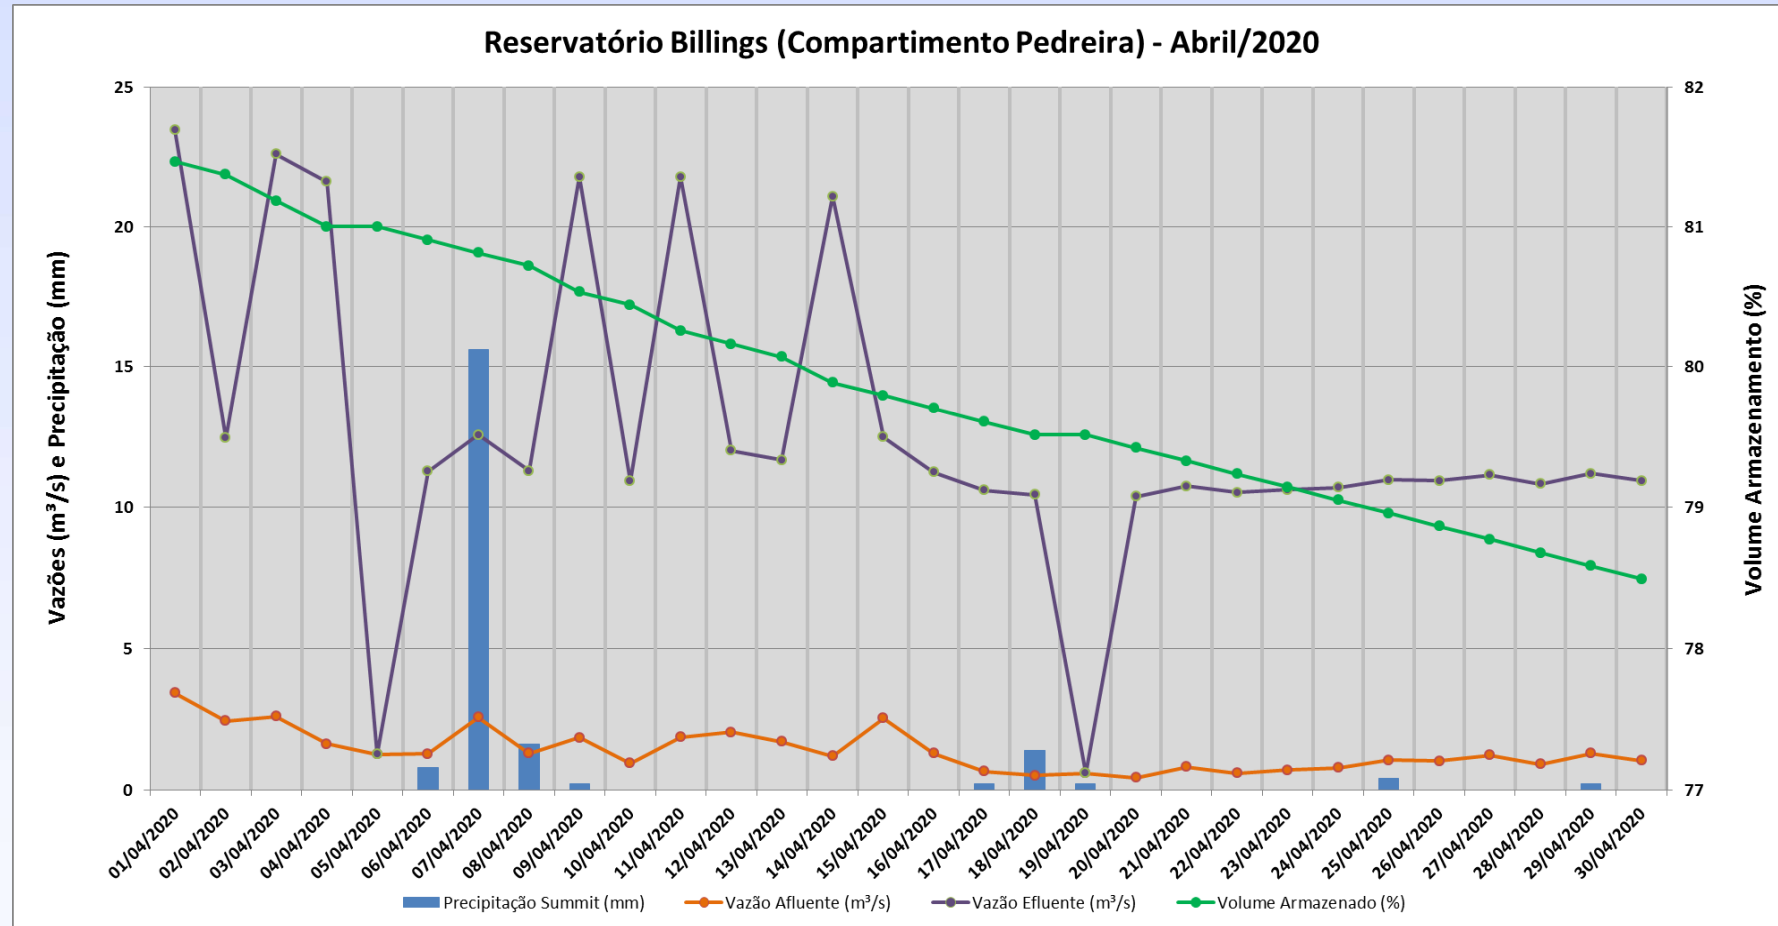

MONITORAMENTO HIDROLÓGICO BOLETIM EXUTÓRIOS

**Bacia Hidrográfica do Alto Tietê
(CBH-AT)**

Abril 2020

Localização dos Pontos de Monitoramento

MAPA MONITORAMENTO DA BACIA HIDROGRÁFICA DO ALTO TIETÊ

EXUTÓRIOS - ALTO TIETÊ

Dados Operativos Hidráulicos e Hidrológicos dos Reservatórios dos Exutórios

Dados Operativos Hidráulicos e Hidrológicos dos Reservatórios dos Exutórios